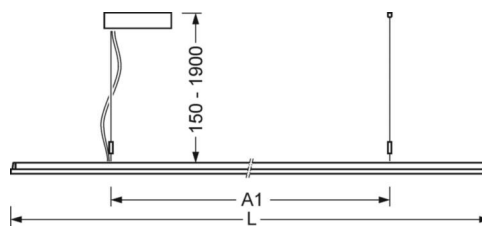

MECHANIKA

Kolor obudowy	czarny RAL 9005
Wymiary (DxSzxW/ŚrxW)	1250mm x 321mm x 24mm
Masa (netto)	4.9kg
Rodzaj montażu	Montaż pojedynczy zwieszakowy, Montaż pasm świetlnych zwieszakowych

DEEP-LINK

<https://www.regiolum.de/pl/article/46202026174>

Odkośnik	LED 4600lm 830
ηLB	100 %
Φ ↓/↑	74 % / 26 %
UGR pop./pod.	16.3 / 15.8
BAP	65° < 3000cd/m ²

Wymiary

L	1250 mm	Długość
B	321 mm	Szerokość
H	24 mm	Wysokość
A1	700 mm	Odstęp mocowań przy montażu pojedynczym
P min	150 mm	Minimalna długość wieszaka
P max	1900 mm	Maksymalna długość wieszaka