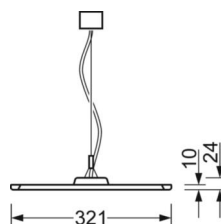

MECHANIKA

Kolor obudowy	czarny RAL 9005
Wymiary (DxSzxW/ŚrxW)	1250mm x 321mm x 24mm
Masa (netto)	4.9kg
Rodzaj montażu	Montaż pojedynczy zwieszakowy, Montaż pasm świetlnych zwieszakowych

DEEP-LINK

<https://www.regiolum.de/pl/article/46202026174>

Odkośnik	LED 4600lm 830
ηLB	100 %
Φ ↓/↑	74 % / 26 %
UGR pop./pod.	16.3 / 15.8
BAP	65° < 3000cd/m ²

Wymiary

L	1250 mm	Długość
B	321 mm	Szerokość
H	24 mm	Wysokość
A1	700 mm	Odstęp mocowań przy montażu pojedynczym
P min	150 mm	Minimalna długość wieszaka
P max	1900 mm	Maksymalna długość wieszaka