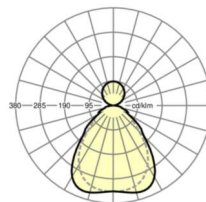

TECHNIKA ŚWIETLNA

Wyposażenie	LED, współczynnik oddawania barw/kolor światła CRI ≥ 80 / 3000K
Tolerancja koloru (MacAdam)	3SDCM
Nominalny strumień świetlny	4568lm
Trwałość LED	50000h L90/B10 (Tq 25°C)
Wydajność oprawy	128lm/W
UGR pop./pod.	16.3 / 15.8

MECHANIKA

Kolor obudowy	czarny RAL 9005
Wymiary (DxSzxW/ŚrxW)	1250mm x 321mm x 24mm
Masa (netto)	4.9kg
Rodzaj montażu	Montaż pojedynczy zwieszakowy, Montaż pasm świetlnych zwieszakowych

DEEP-LINK

<https://www.regiolum.de/pl/article/46202026174>

Odkośnik	LED 4600lm 830
ηLB	100 %
Φ ↓/↑	74 % / 26 %
UGR pop./pod.	16.3 / 15.8
BAP	65° < 3000cd/m ²

Wymiary

L	1250 mm	Długość
B	321 mm	Szerokość
H	24 mm	Wysokość
A1	700 mm	Odstęp mocowań przy montażu pojedynczym
P min	150 mm	Minimalna długość wieszaka
P max	1900 mm	Maksymalna długość wieszaka